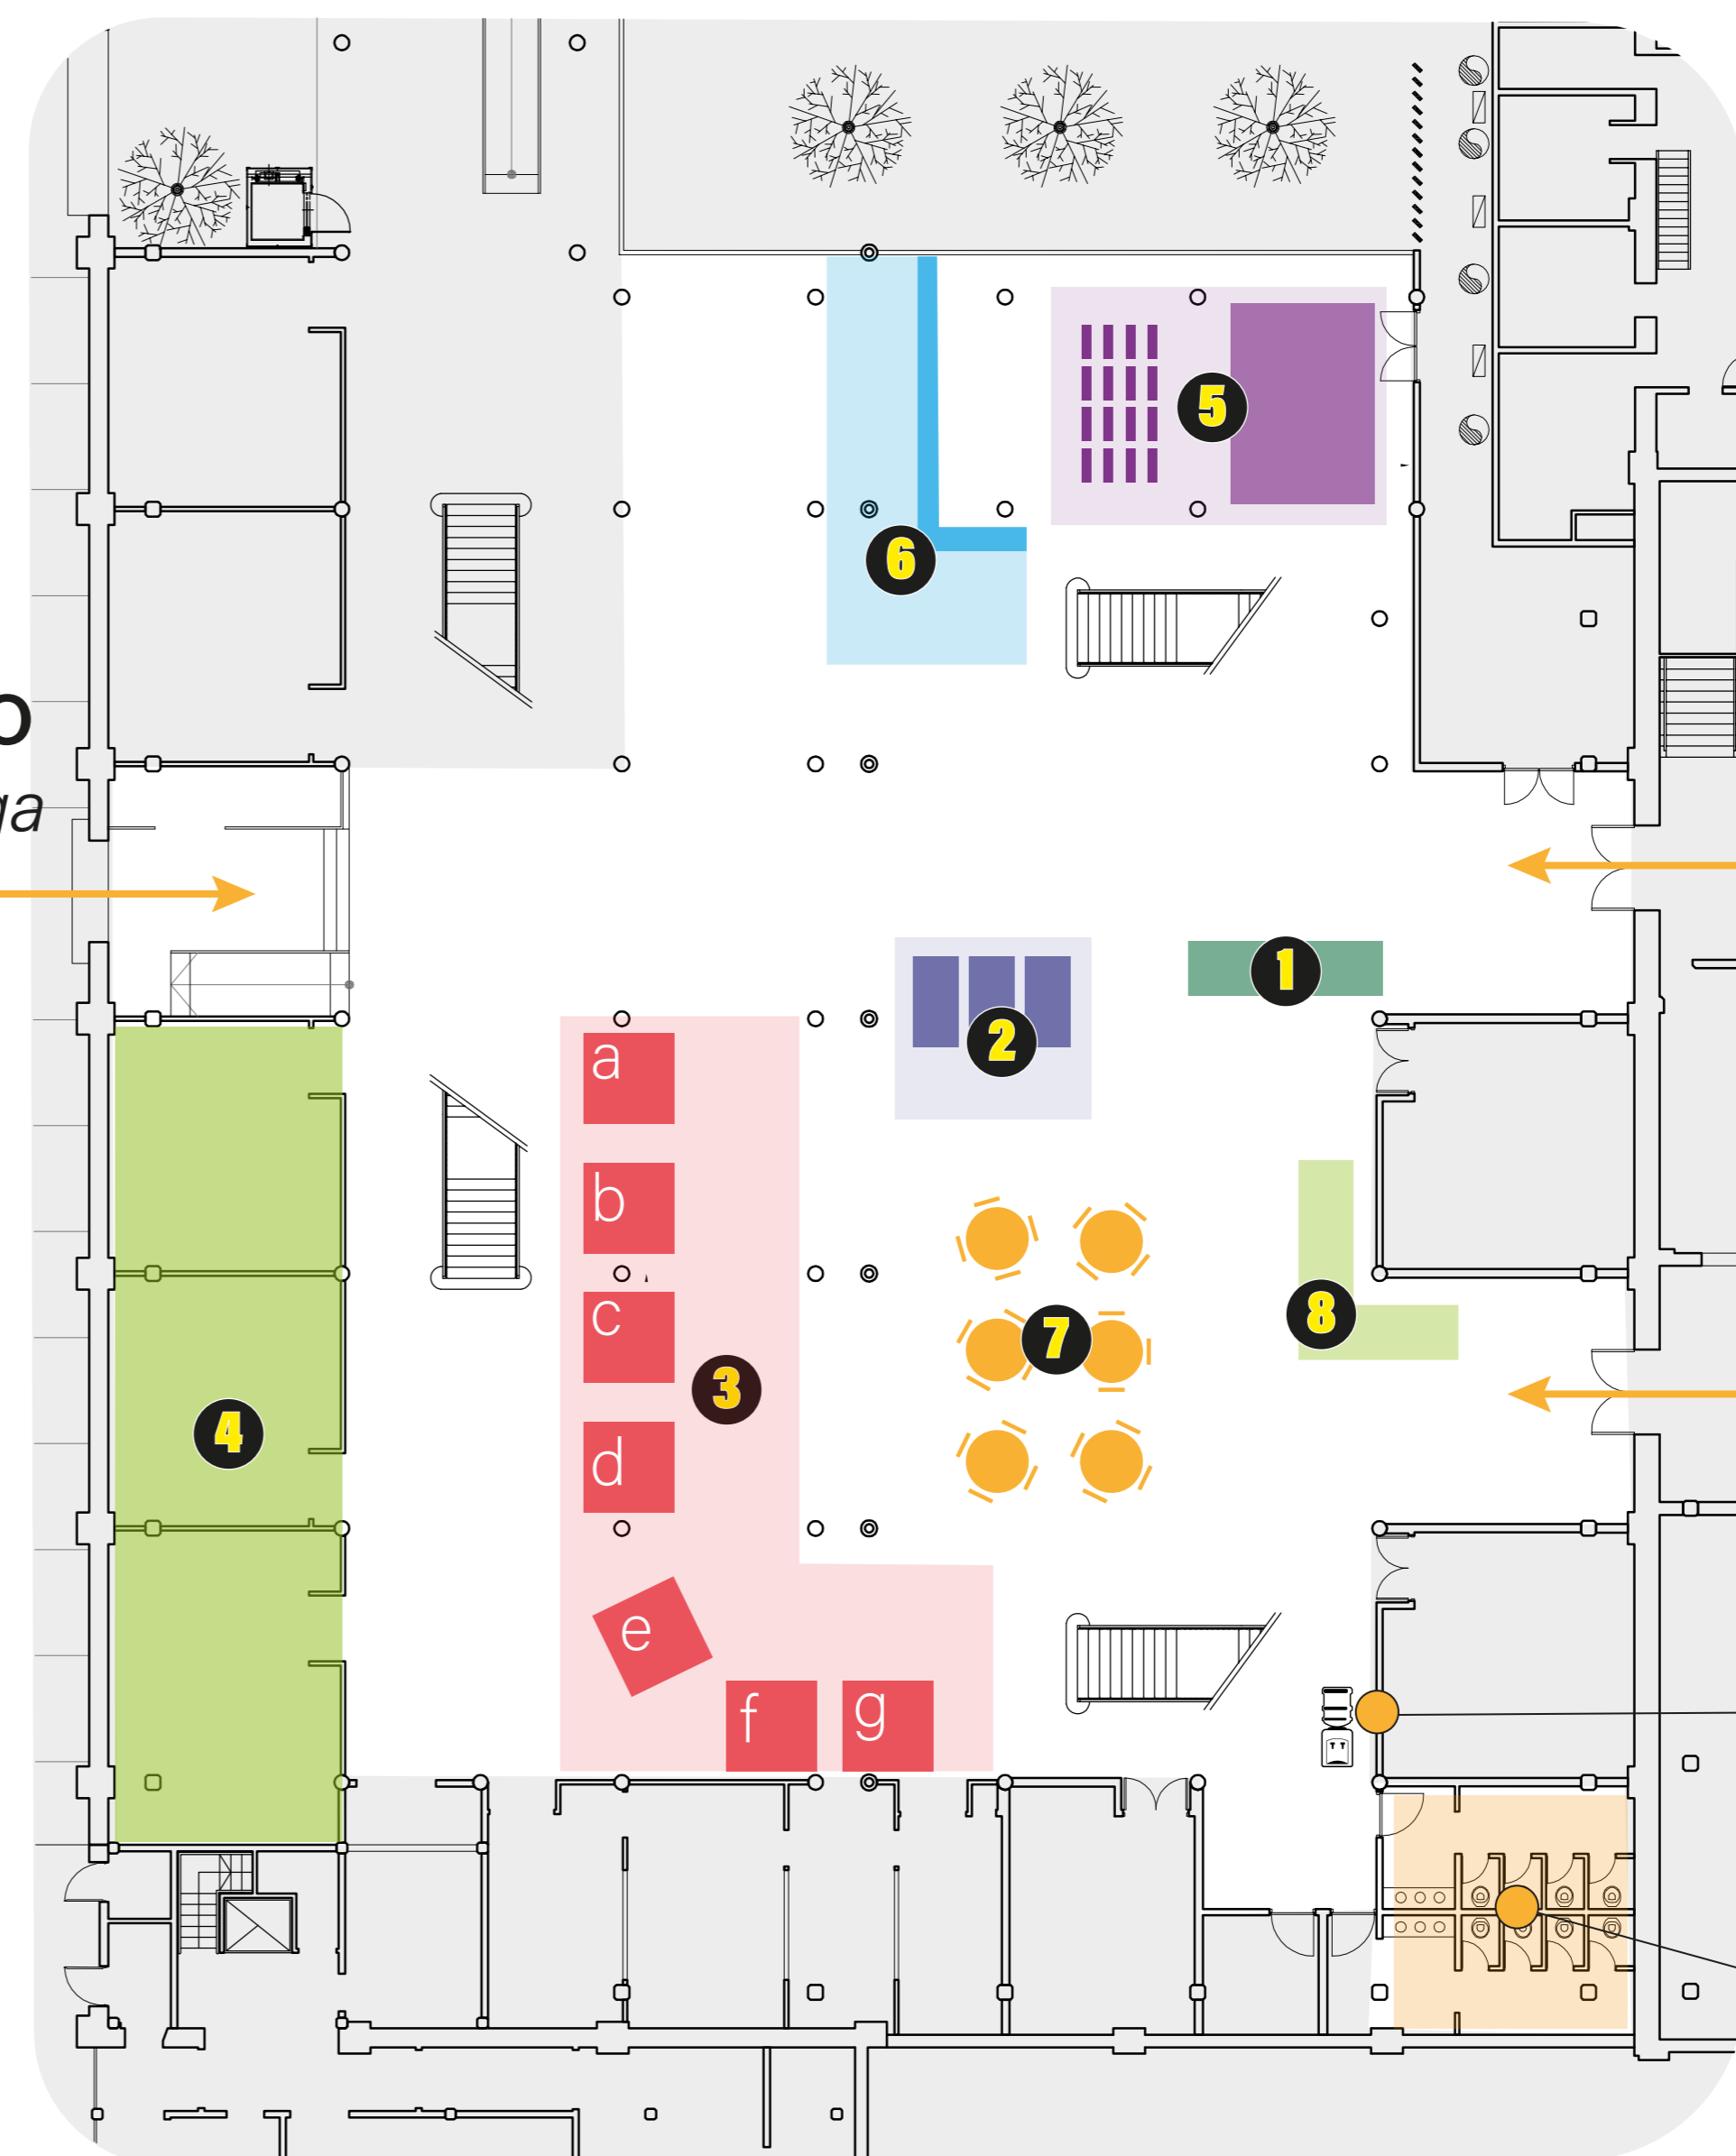

Espacio Madres y Abuelas de Plaza de Mayo

- 1** RECEPCIÓN/ INSCRIPCIÓN
- 2** SECTOR EMPRESAS ORO
- 3** SECTOR EMPRESAS PLATINO
- 4** CONFERENCIAS
- 5** WORKSHOPS
- 6** POSTERS
- 7** ÁREA COWORKING
- 8** COFFEE BREAK

ESPACIO MADRES Y
ABUELAS DE PLAZA DE MAYO
/Planta Baja

BUFFET
/Planta Baja

AUDITORIO
NICOLÁS CASULLO
/Planta Alta

AULA 22
/Planta Alta

ENTRADA ESTACIONAMIENTO
Roque Saenz Peña

PATIO
/Coctel de Cierre

ENTRADA PRINCIPAL
Roque Saenz Peña 352

Espacio **Madres y Abuelas de Plaza de Mayo**

- 1** RECEPCIÓN/ INSCRIPCIÓN
- 2** SECTOR EMPRESAS ORO
- 3** SECTOR EMPRESAS PLATINO
- 4** CONFERENCIAS
- 5** WORKSHOPS
- 6** POSTERS
- 7** ÁREA COWORKING
- 8** COFFEE BREAK

ACCESO
ESTACIONAMIENTO
/solo carga y descarga

ACCESO
INTERNO

ACCESO
PATIO

dispenser
 agua

BAÑOS